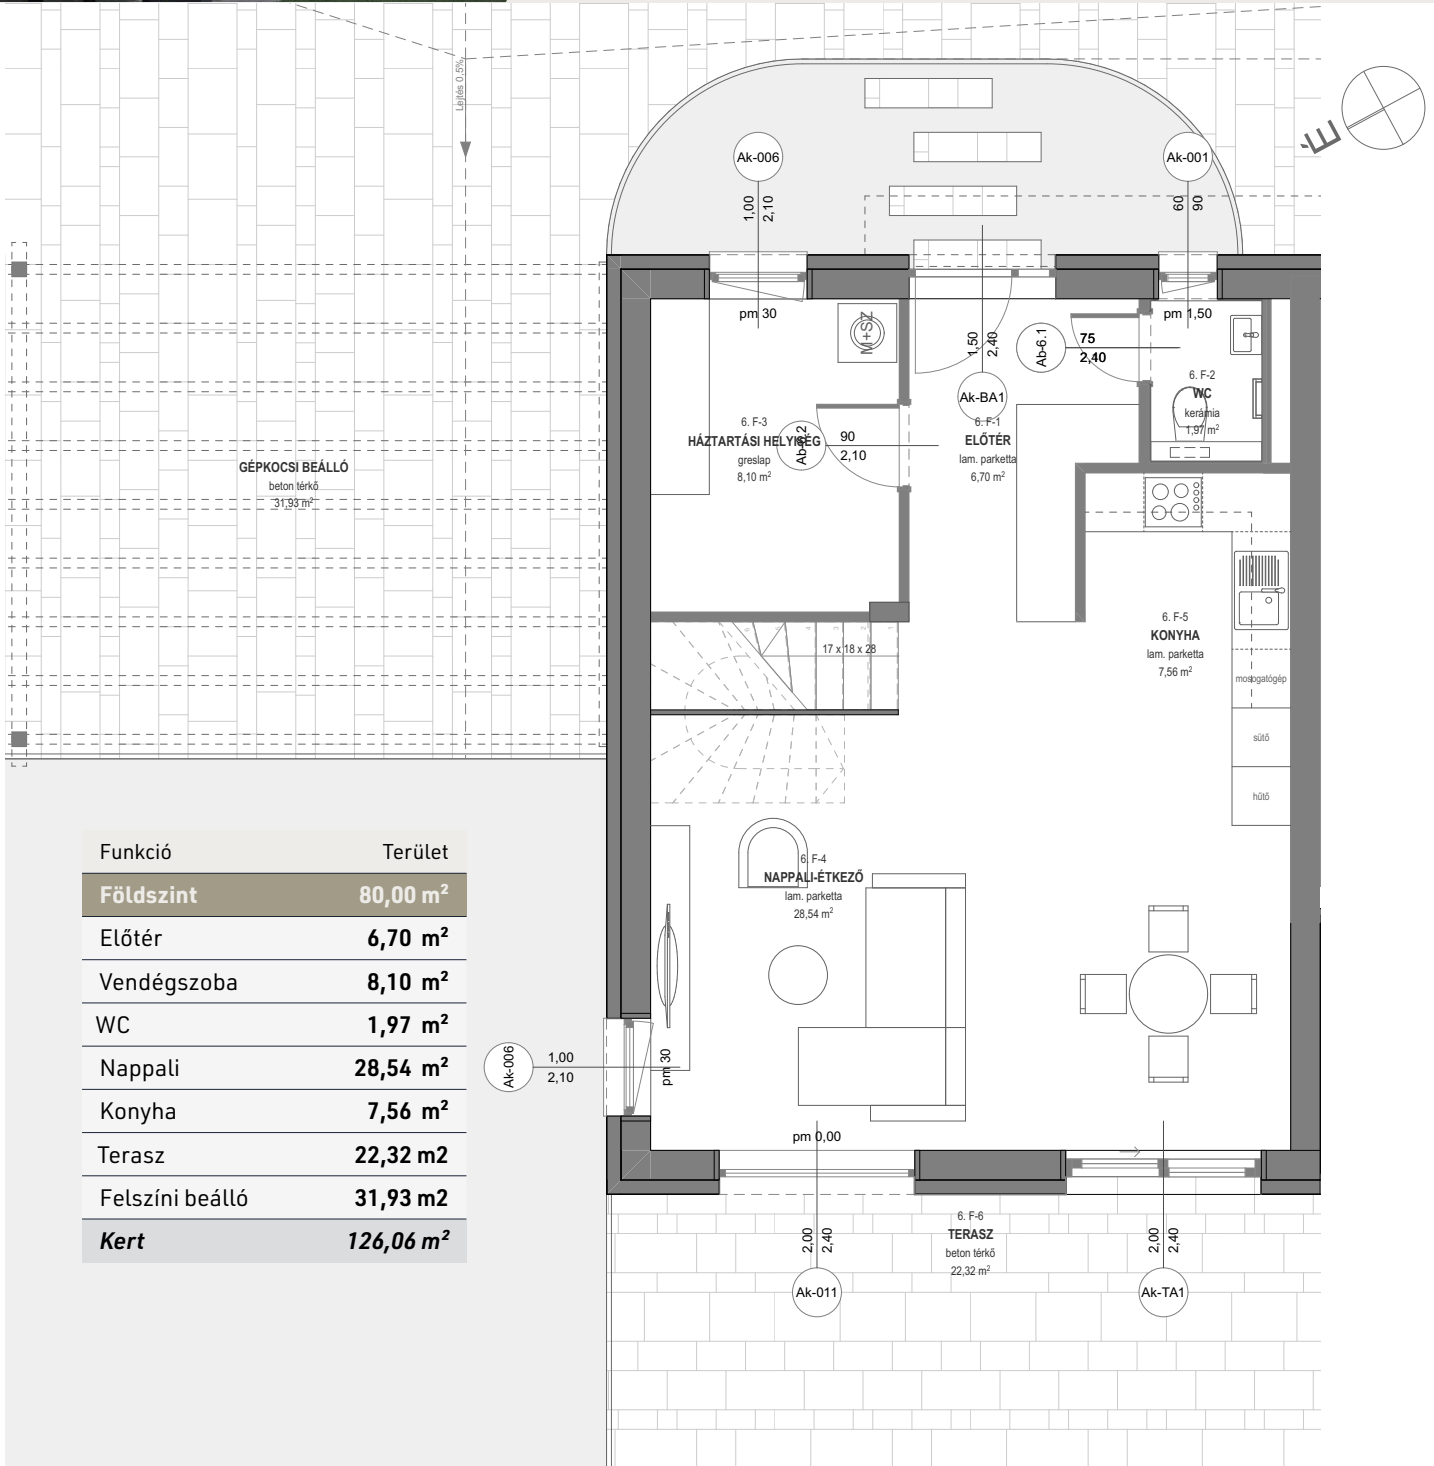

## 134,33 m<sup>2</sup>

### nappali + 4 szoba, 2 beálló

épület

### nappali + 4 szoba, 2 beálló