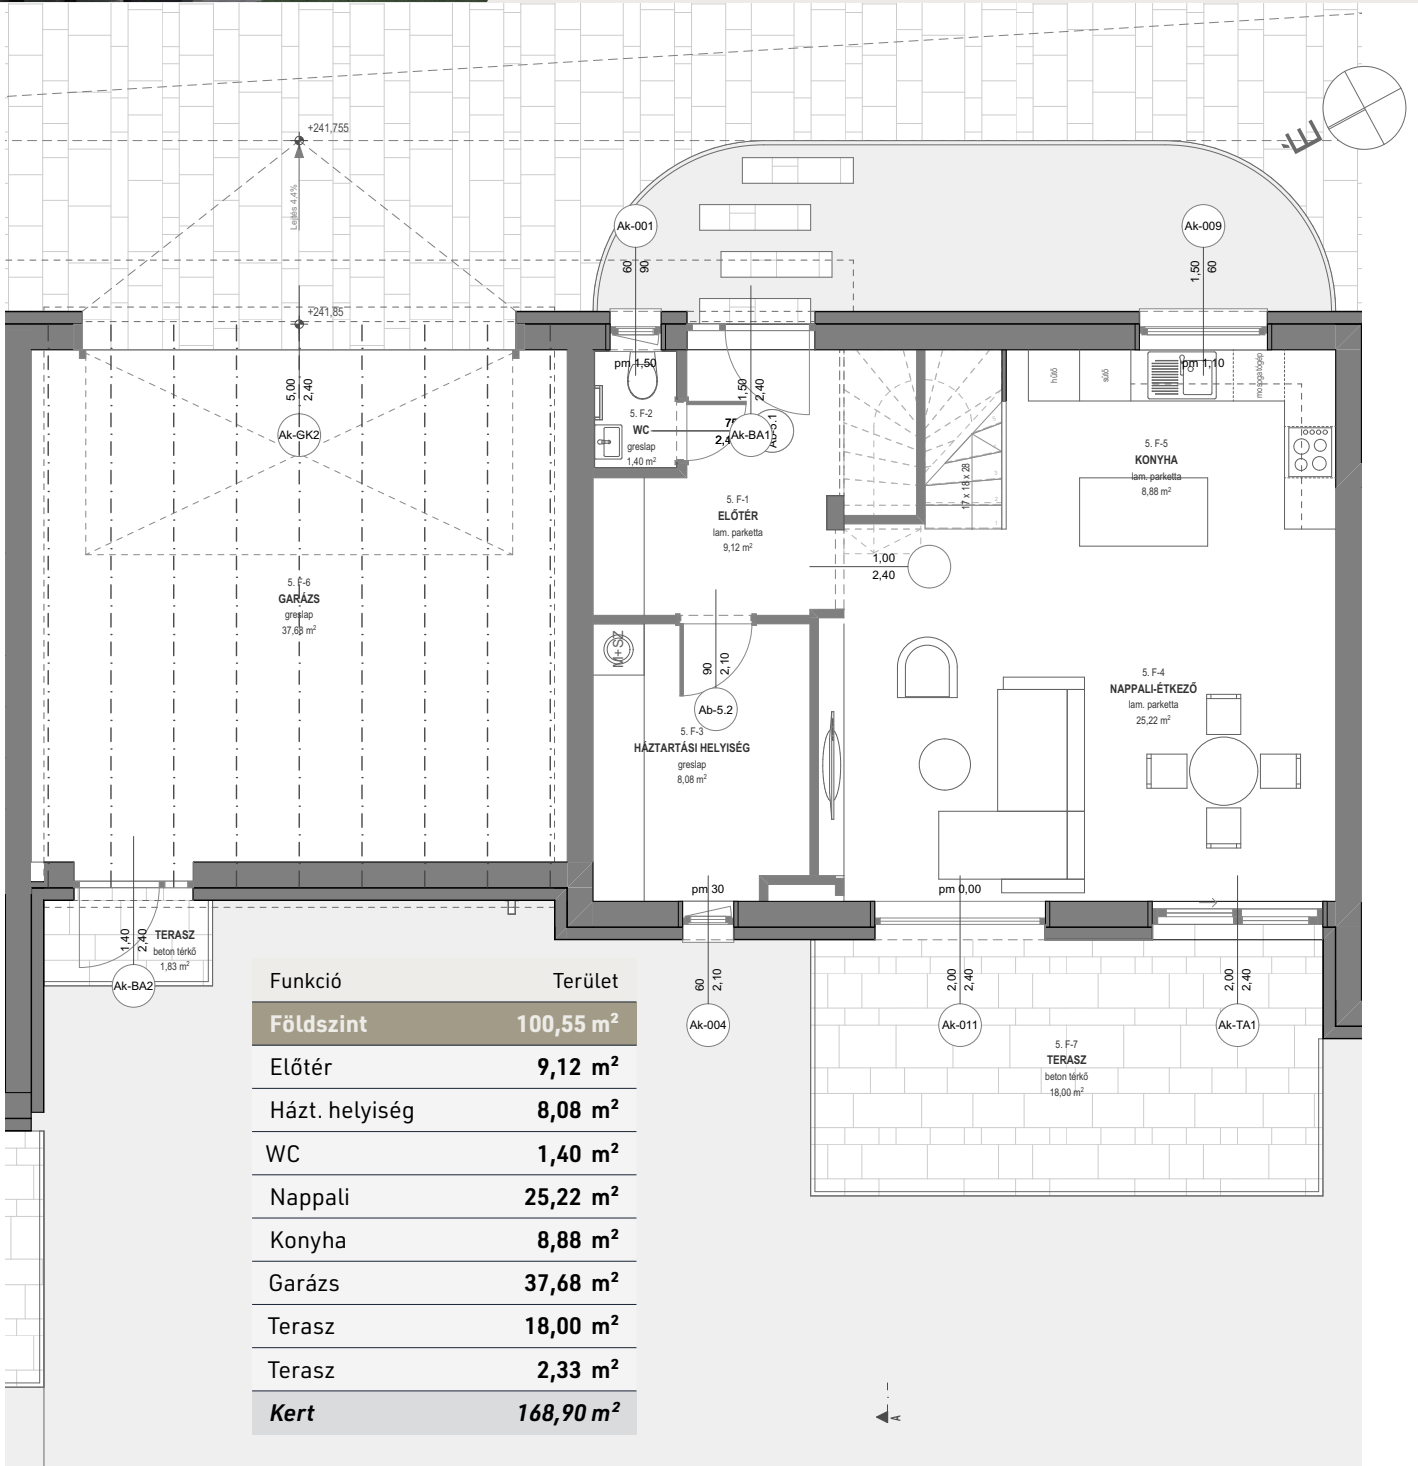

## 154,27 m<sup>2</sup>

### nappali + 4 szoba, dupla garázs

**5-ös lakás**  
épület

**ZICHY PARK**  
REAL ESTATE

**154,27 m<sup>2</sup>**

**nappali + 4 szoba, dupla garázs**

Funkció	Terület
Emelet	53,72 m <sup>2</sup>
Közlekedő	3,80 m <sup>2</sup>
Lépcső	4,08 m <sup>2</sup>
Háló	13,05 m <sup>2</sup>
Fürdő	4,70 m <sup>2</sup>
Fürdő	3,85 m <sup>2</sup>
Szoba	12,12 m <sup>2</sup>
Szoba	12,12 m <sup>2</sup>
<b>Összesen</b>	<b>154,27 m<sup>2</sup></b>