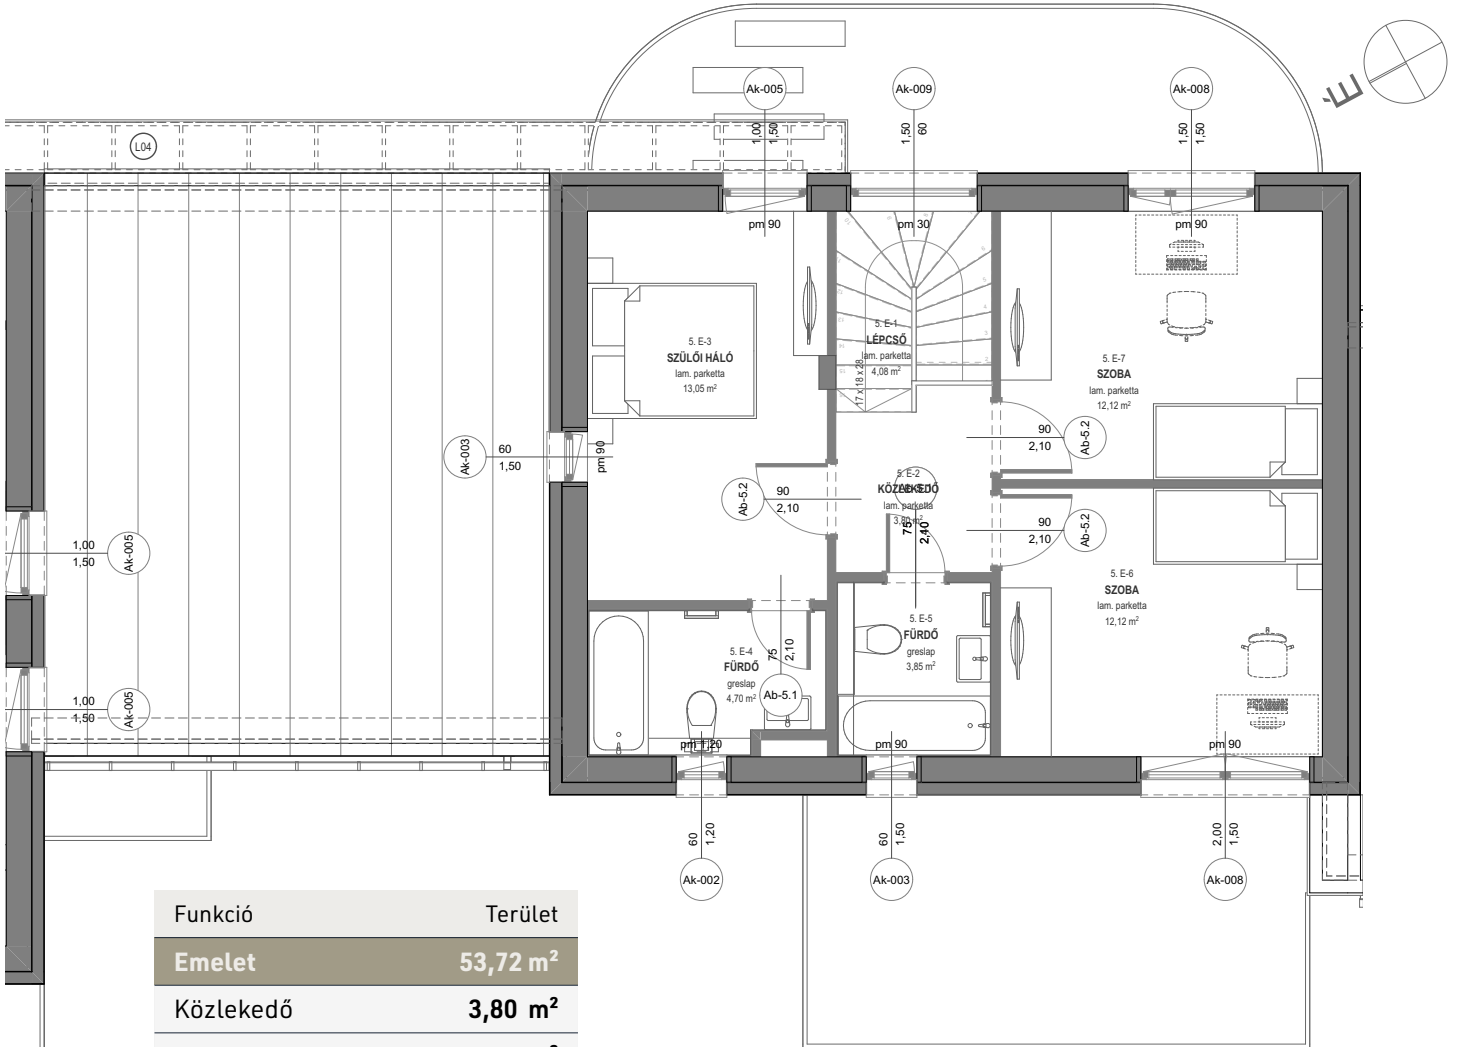

### nappali + 4 szoba, dupla garázs

**5-ös lakás**  
épület

**ZICHY PARK**  
REAL ESTATE

**154,27 m<sup>2</sup>**

**nappali + 4 szoba, dupla garázs**

Funkció	Terület
Emelet	53,72 m <sup>2</sup>
Közlekedő	3,80 m <sup>2</sup>
Lépcső	4,08 m <sup>2</sup>
Háló	13,05 m <sup>2</sup>
Fürdő	4,70 m <sup>2</sup>
Fürdő	3,85 m <sup>2</sup>
Szoba	12,12 m <sup>2</sup>
Szoba	12,12 m <sup>2</sup>
<b>Összesen</b>	<b>154,27 m<sup>2</sup></b>