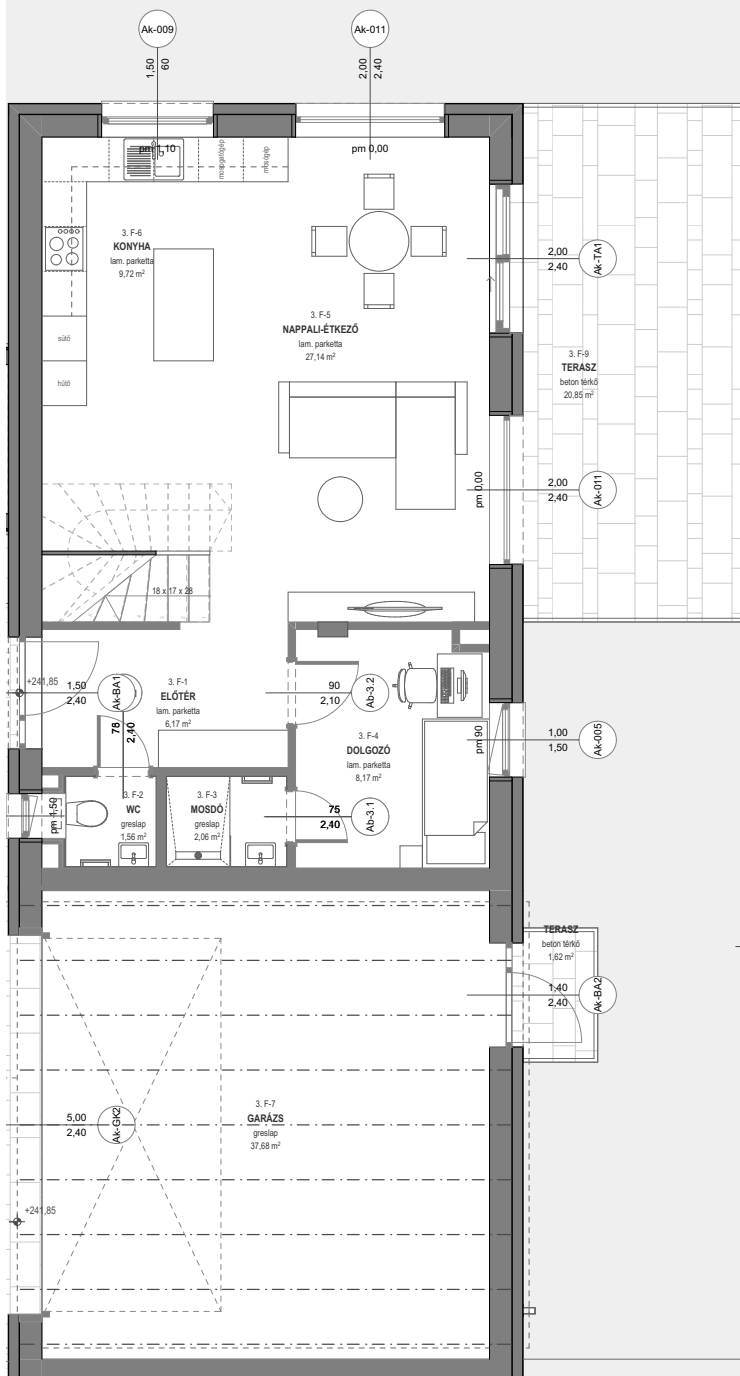

C
épület

3-as lakás

ZICHY PARK
REAL ESTATE

159,45 m²

nappali + 4 szoba, dupla garázs

Funkció	Terület
Földszint	104,07 m²
Előtér	6,17 m ²
Mosdó	2,06 m ²
Dolgozó	8,17 m ²
WC	1,56 m ²
Konyha	9,72 m ²
Nappali	27,14 m ²
Garázs	37,68 m ²
Terasz	20,85 m ²
Terasz	2,28 m ²
Kert	198,09 m²

3-as lakás

épület

ZICHY PARK
REAL ESTATE

159,45 m²

nappali + 4 szoba, dupla garázs

Funkció	Terület
Emelet	55,38 m²
Közlekedő	3,22 m ²
Lépcső	4,35 m ²
Háló	11,83 m ²
Háló	12,70 m ²
Fürdő	5,08 m ²
Fürdő	2,87 m ²
Szoba	10,56 m ²
Gardrób	4,77 m ²
Összesen	159,45 m²