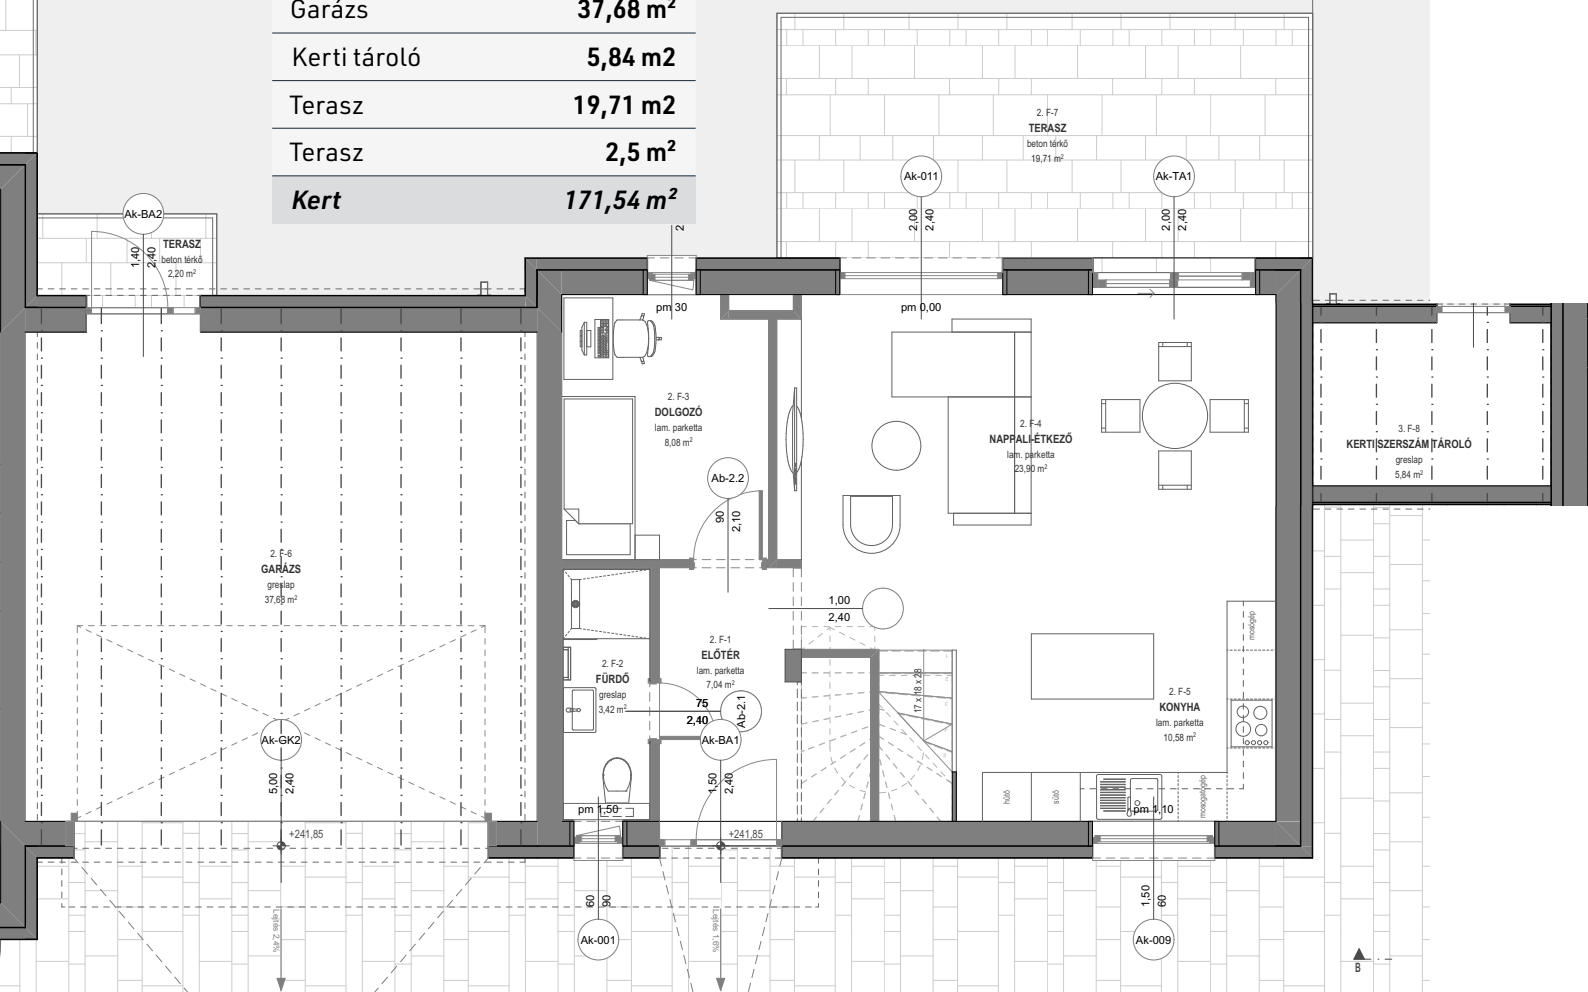

2-es lakás

épület

ZICHY PARK
REAL ESTATE

160,04 m²

nappali + 4 szoba, dupla garázs

Funkció	Terület
Földszint	105,94 m²
Előtér	5,33 m ²
Mosdó	3,42 m ²
Dolgozó	8,08 m ²
Nappali	23,90 m ²
Konyha	10,58 m ²
Garázs	37,68 m ²
Kerti tároló	5,84 m ²
Terasz	19,71 m ²
Terasz	2,5 m ²
Kert	171,54 m²

2-es lakás

épület

ZICHY PARK
REAL ESTATE

160,04 m²

nappali + 4 szoba, dupla garázs

Funkció	Terület
Emelet	54,10 m²
Közlekedő	3,80 m ²
Lépcső	4,08 m ²
Háló	13,05 m ²
Fürdő	4,70 m ²
Fürdő	3,85 m ²
Szoba	12,31 m ²
Szoba	12,31 m ²
Összesen	160,04 m²