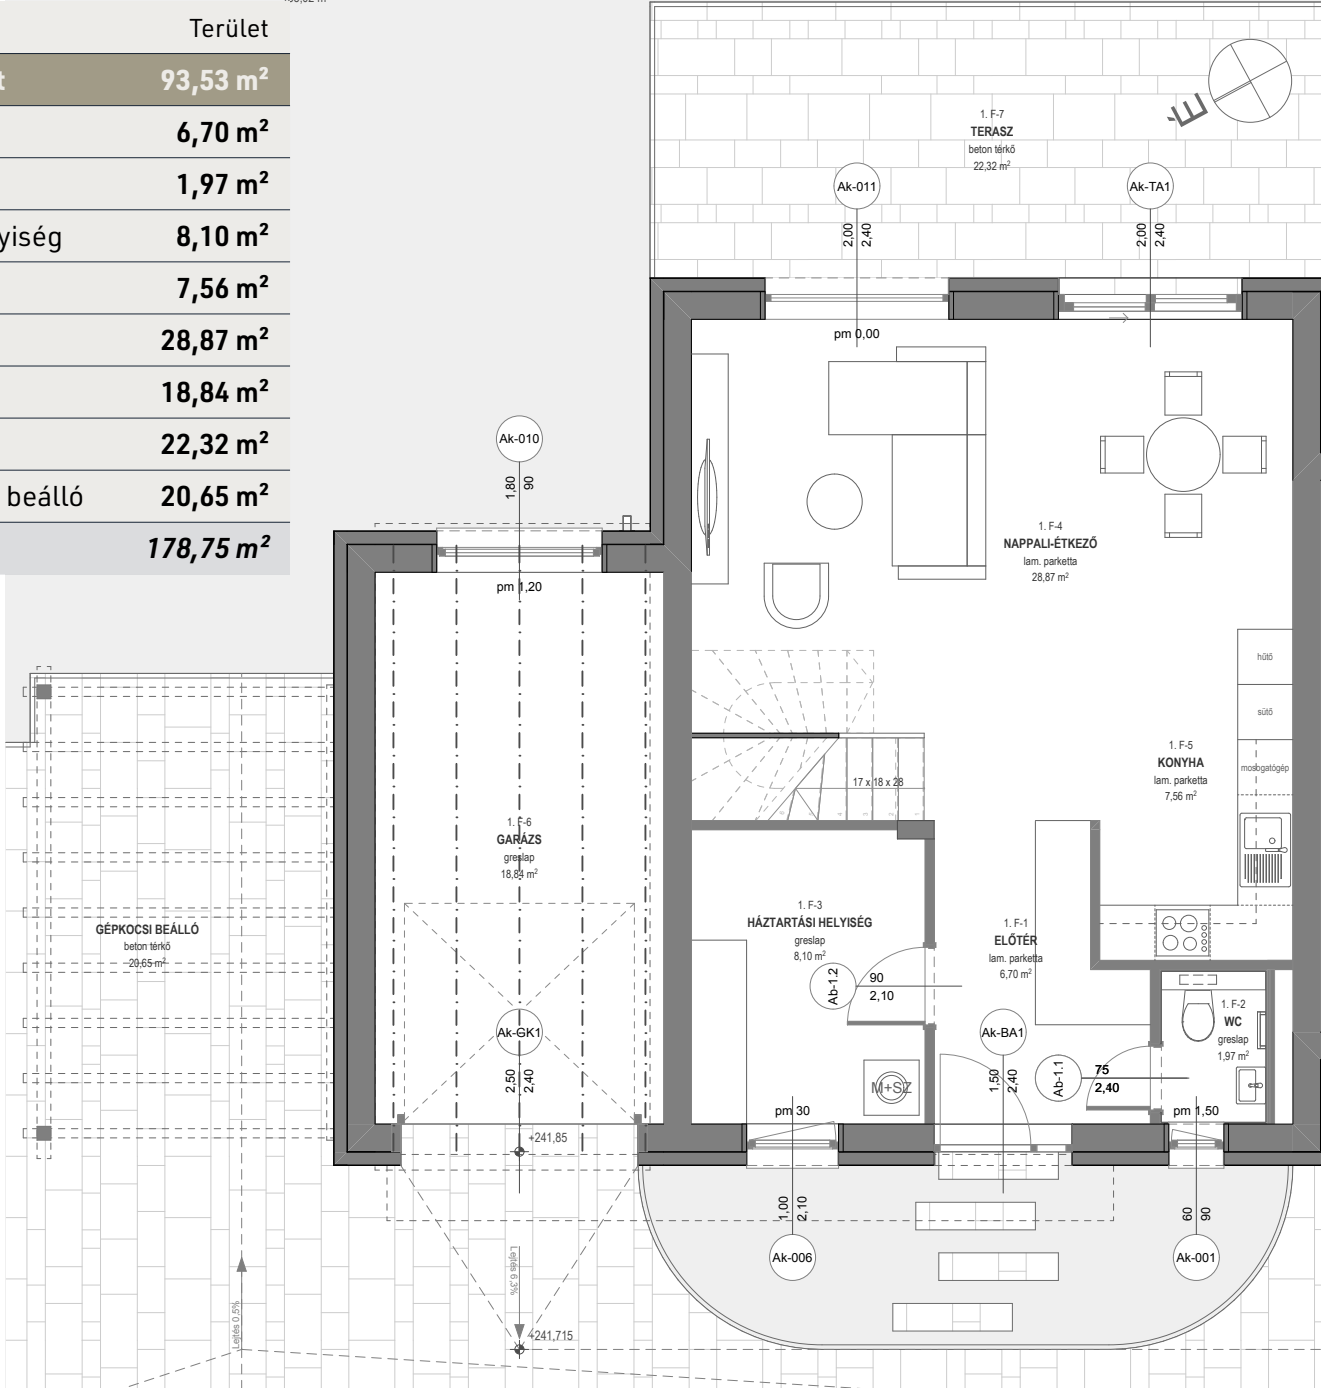

1-es lakás

ZICHY PARK
REAL ESTATE

148,19 m²

nappali + 4 szoba, 1 garázs + 1 beálló

Funkció	Terület
Földszint	93,53 m²
Előtér	6,70 m ²
WC	1,97 m ²
Házt. helyiség	8,10 m ²
Konyha	7,56 m ²
Nappali	28,87 m ²
Garázs	18,84 m ²
Terasz	22,32 m ²
Gépkocsi beálló	20,65 m ²
Kert	178,75 m²

185,02 m²

1-es lakás

épület

ZICHY PARK
REAL ESTATE

148,19 m²

nappali + 4 szoba, 1 garázs + 1 beálló

Funkció	Terület
Emelet	54,66 m²
Közlekedő	4,33 m ²
Lépcső	4,10 m ²
Háló	11,19 m ²
Gardrób	5,04 m ²
Fürdő	3,58 m ²
Fürdő	3,88 m ²
Szoba	11,27 m ²
Szoba	11,27 m ²
Összesen	148,19 m²