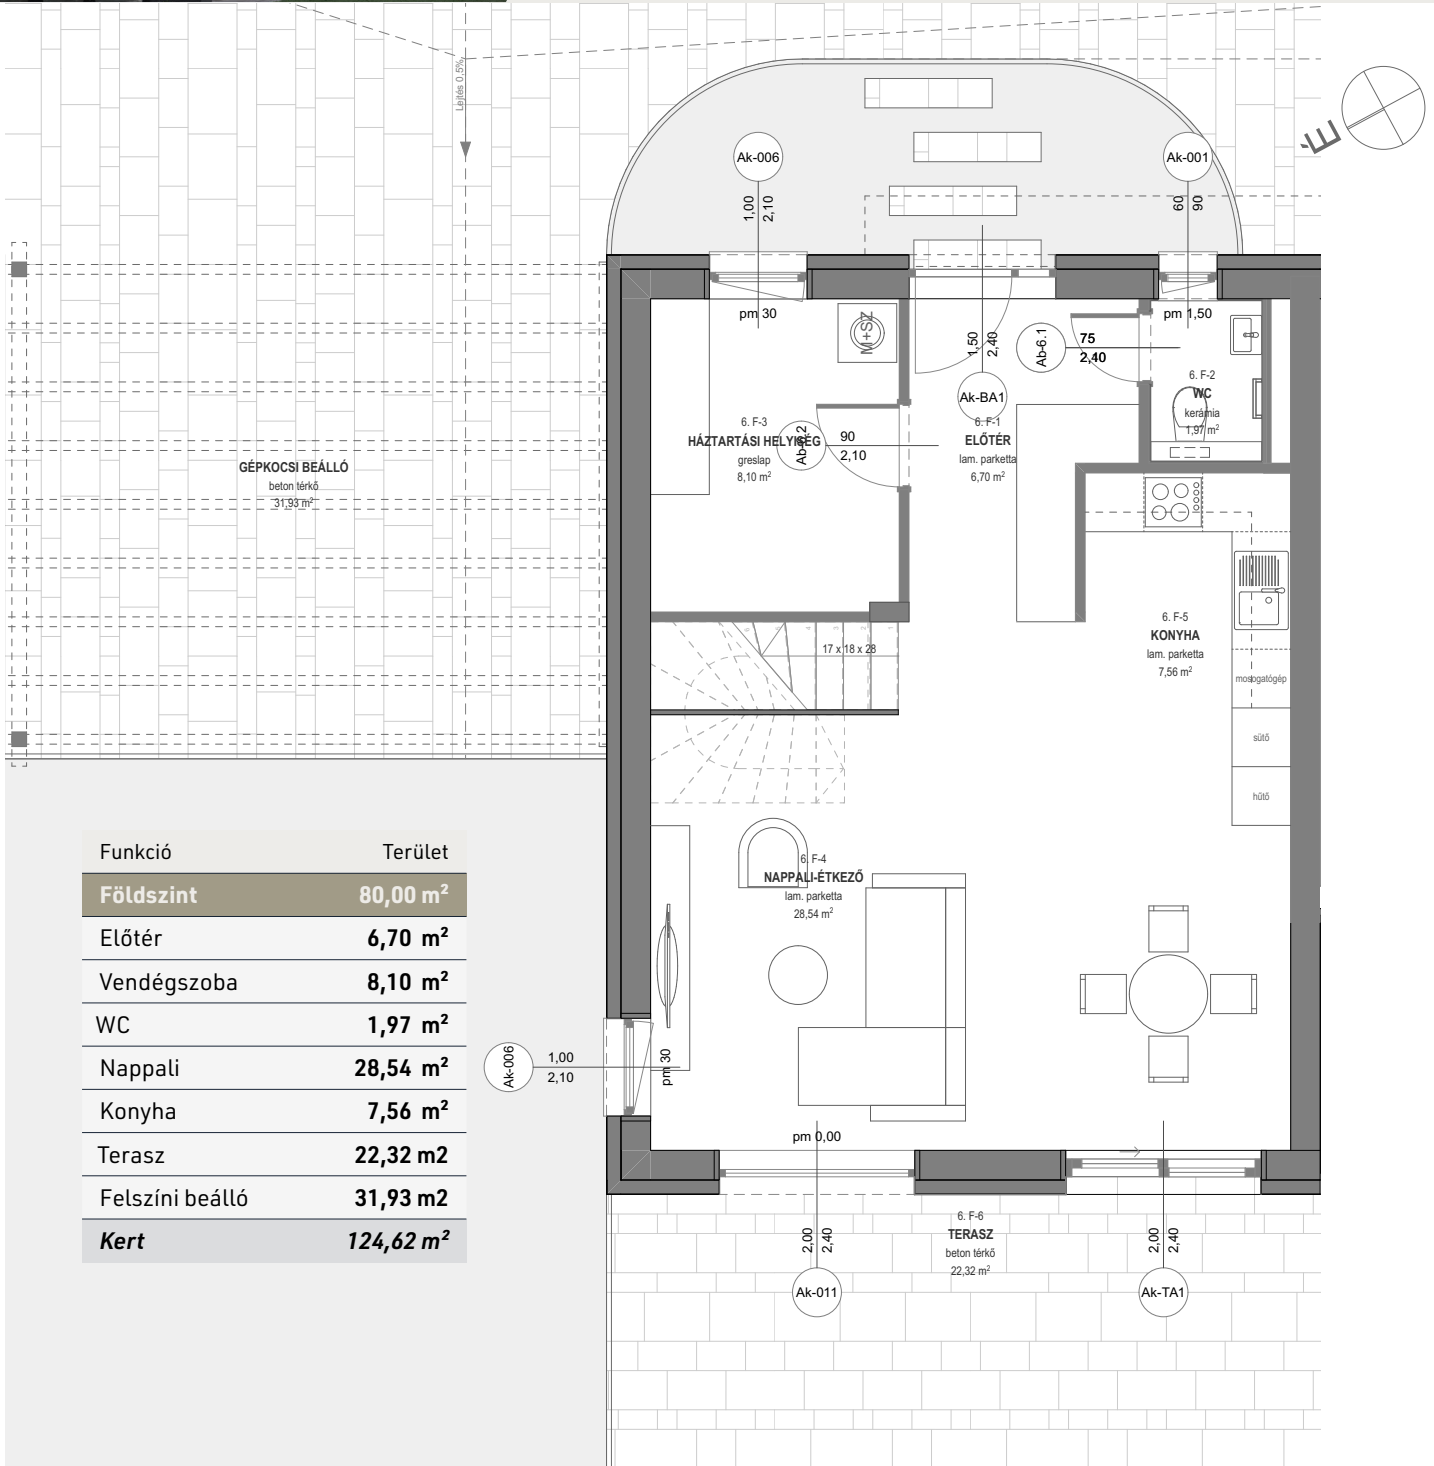

nappali + 4 szoba, 2 beálló

## 134,33 m<sup>2</sup>

### nappali + 4 szoba, 2 beálló