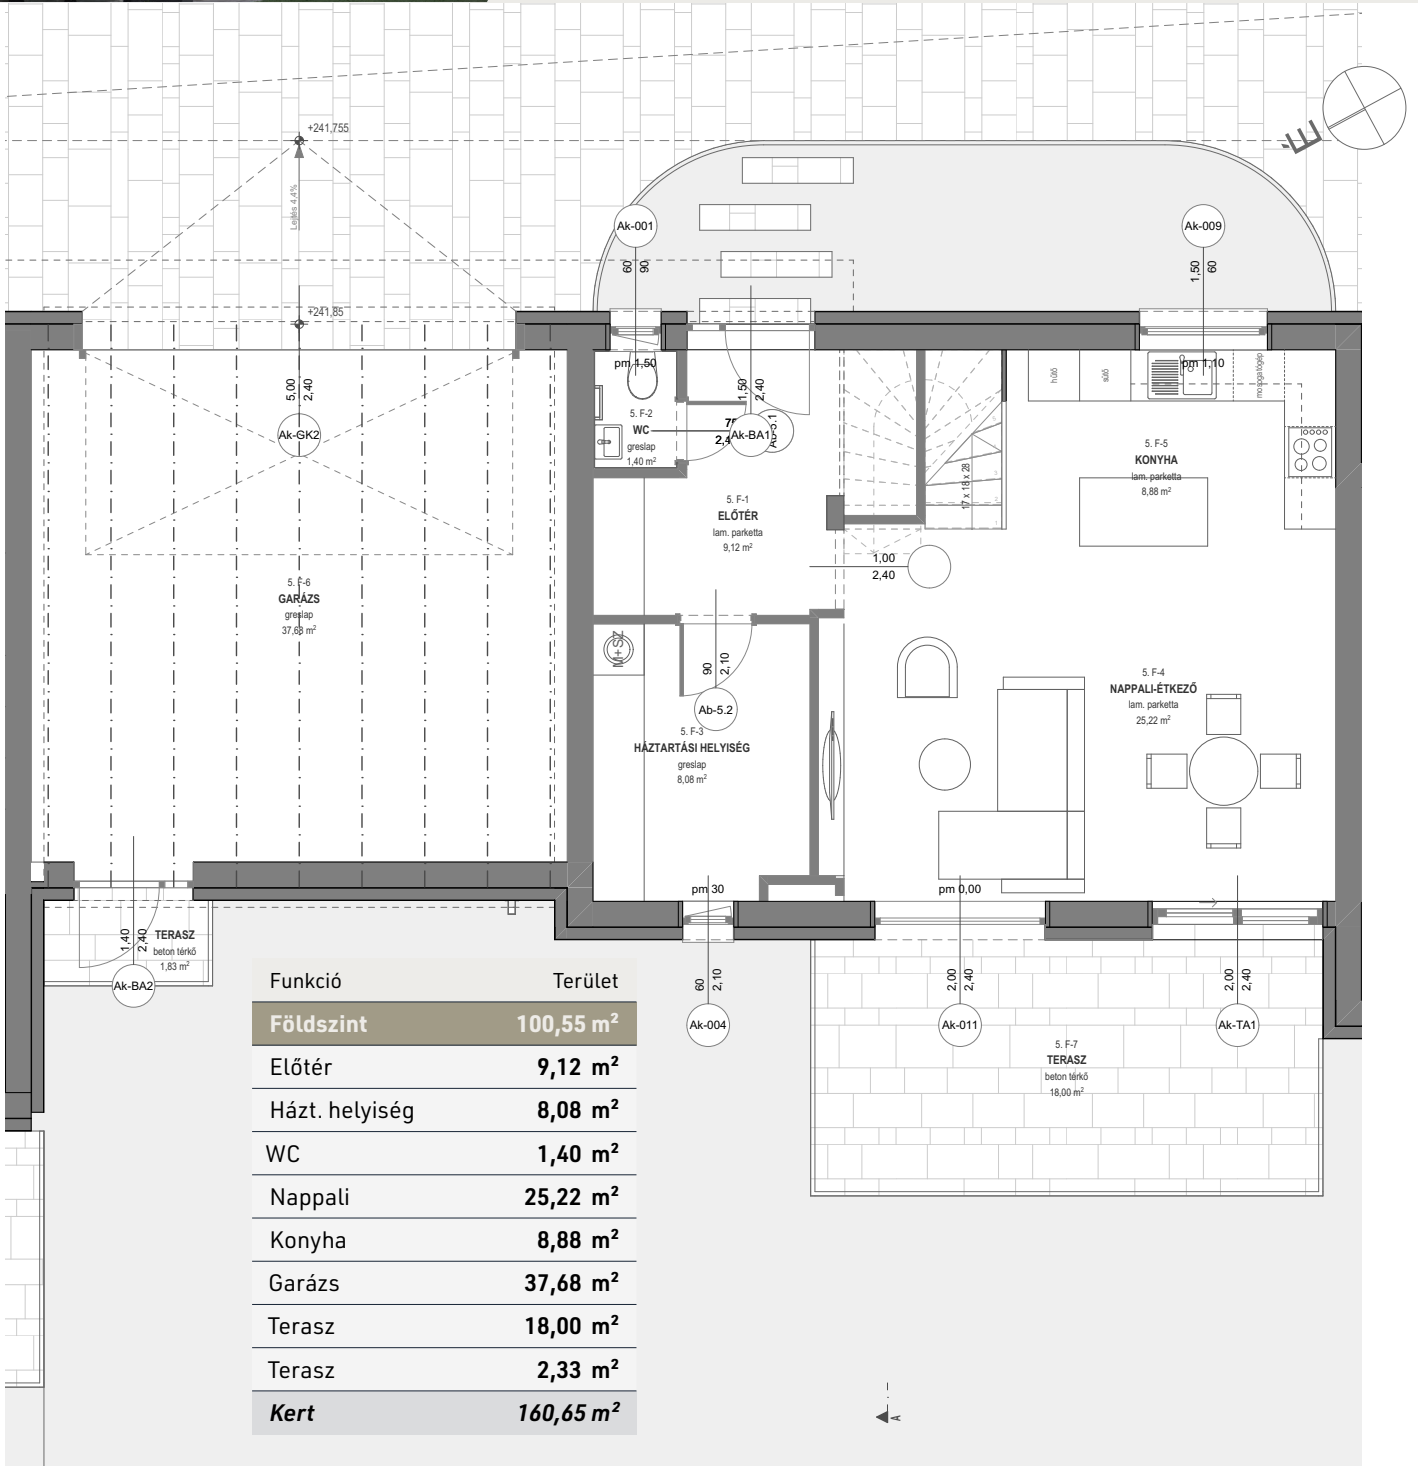

5-ös lakás

ZICHY PARK
REAL ESTATE

154,27 m²

nappali + 4 szoba, dupla garázs

5-ös lakás

ZICHY PARK
REAL ESTATE

154,27 m²

nappali + 4 szoba, dupla garázs

Funkció	Terület
Emelet	53,72 m²
Közlekedő	3,80 m ²
Lépcső	4,08 m ²
Háló	13,05 m ²
Fürdő	4,70 m ²
Fürdő	3,85 m ²
Szoba	12,12 m ²
Szoba	12,12 m ²
Összesen	154,27 m²