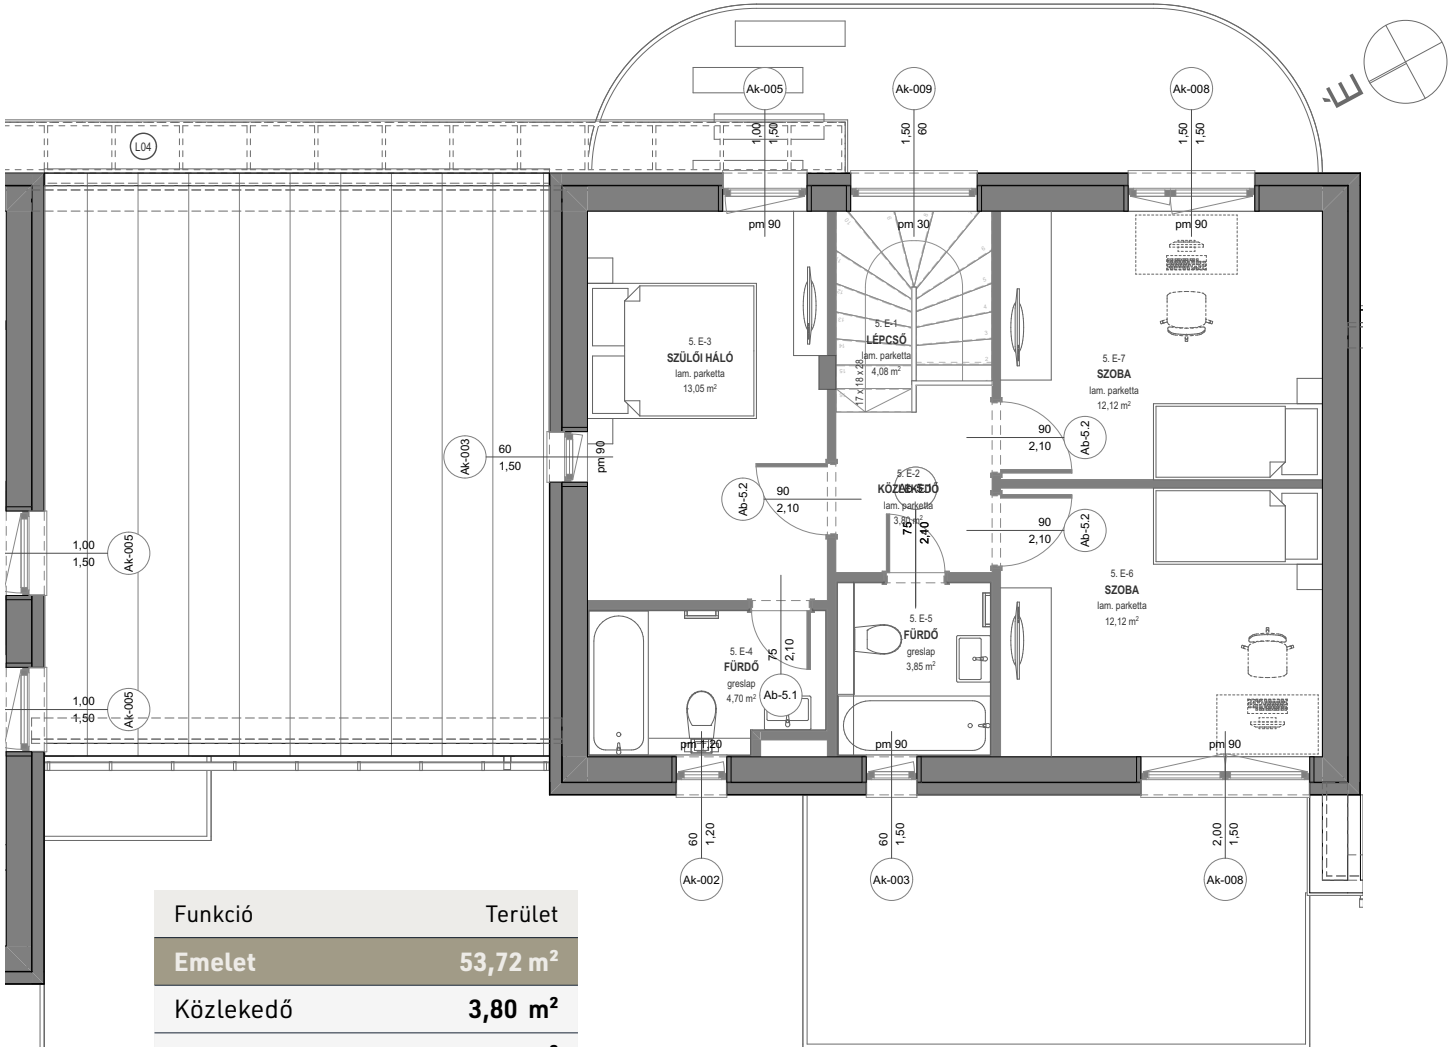

5-ös lakás

ZICHY PARK
REAL ESTATE

154,27 m²

nappali + 4 szoba, dupla garázs

5-ös lakás

ZICHY PARK
REAL ESTATE

154,27 m²

nappali + 4 szoba, dupla garázs

Funkció	Terület
Emelet	53,72 m²
Közlekedő	3,80 m ²
Lépcső	4,08 m ²
Háló	13,05 m ²
Fürdő	4,70 m ²
Fürdő	3,85 m ²
Szoba	12,12 m ²
Szoba	12,12 m ²
Összesen	154,27 m²