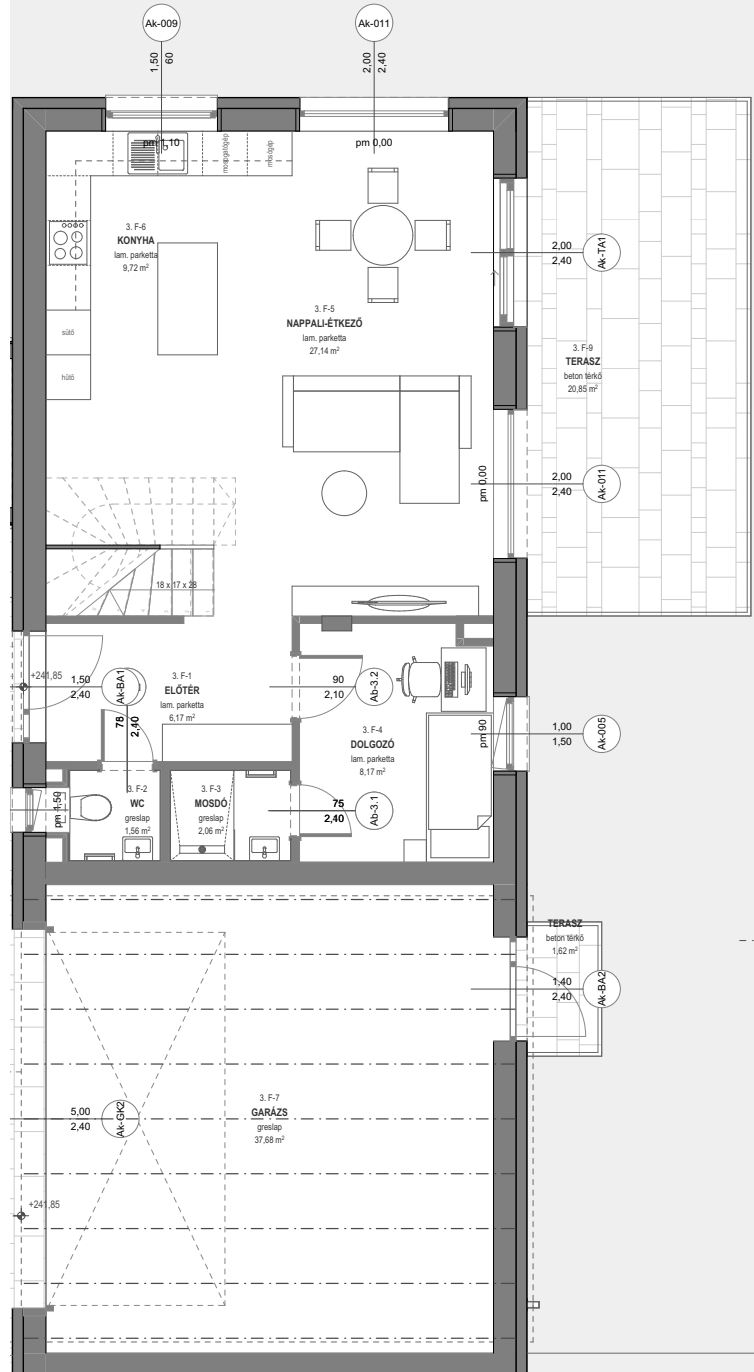

3-as lakás

ZICHY PARK
REAL ESTATE

159,45 m²

nappali + 4 szoba, dupla garázs

| Funkció | Terület |
|------------------|-----------------------------|
| Földszint | 104,07 m² |
| Előtér | 6,17 m ² |
| Mosdó | 2,06 m ² |
| Dolgozó | 8,17 m ² |
| WC | 1,56 m ² |
| Konyha | 9,72 m ² |
| Nappali | 27,14 m ² |
| Garázs | 37,68 m ² |
| Terasz | 20,85 m ² |
| Terasz | 2,28 m ² |
| Kert | 194,16 m² |

3-as lakás

ZICHY PARK
REAL ESTATE

159,45 m²

nappali + 4 szoba, dupla garázs

| Funkció | Terület |
|-----------------|-----------------------------|
| Emelet | 55,38 m² |
| Közlekedő | 3,22 m ² |
| Lépcső | 4,35 m ² |
| Háló | 11,83 m ² |
| Háló | 12,70 m ² |
| Fürdő | 5,08 m ² |
| Fürdő | 2,87 m ² |
| Szoba | 10,56 m ² |
| Gardrób | 4,77 m ² |
| Összesen | 159,45 m² |