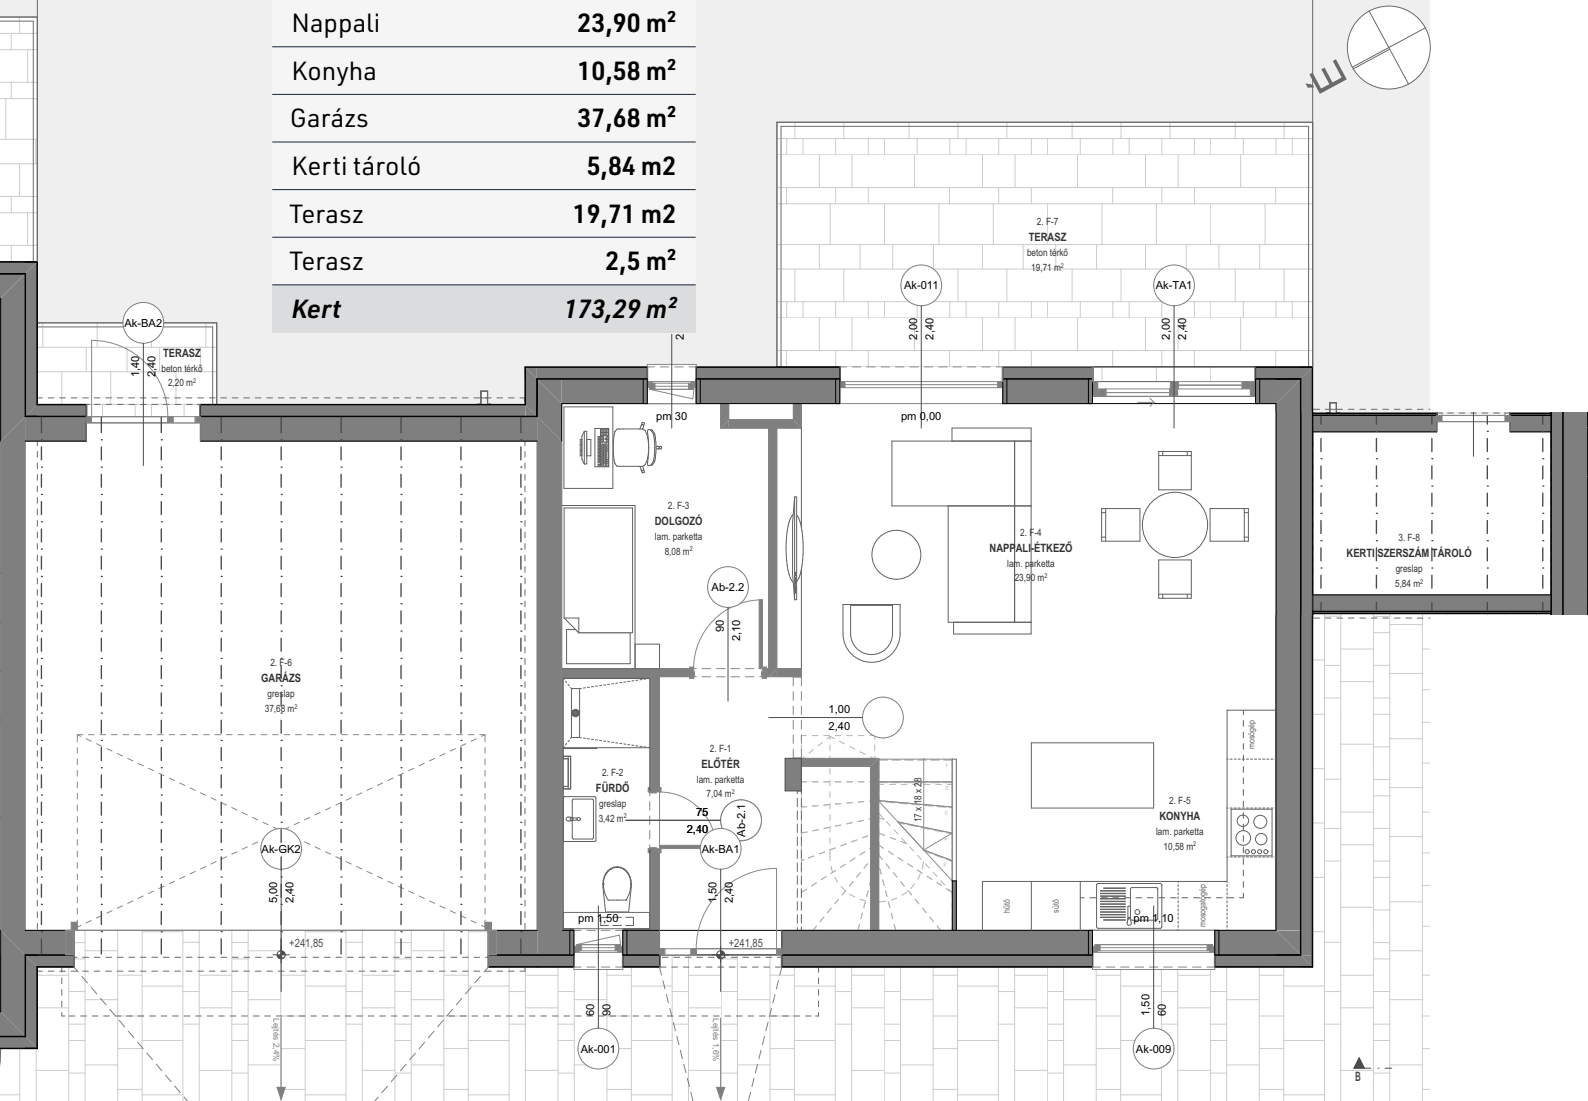

nappali + 4 szoba, dupla garázs

Funkció	Terület
<b>Földszint</b>	<b>105,94 m<sup>2</sup></b>
Előtér	5,33 m <sup>2</sup>
Mosdó	3,42 m <sup>2</sup>
Dolgozó	8,08 m <sup>2</sup>
Nappali	23,90 m <sup>2</sup>
Konyha	10,58 m <sup>2</sup>
Garázs	37,68 m <sup>2</sup>
Kerti tároló	5,84 m <sup>2</sup>
Terasz	19,71 m <sup>2</sup>
Terasz	2,5 m <sup>2</sup>
<b>Kert</b>	<b>173,29 m<sup>2</sup></b>

nappali + 4 szoba, dupla garázs

Funkció	Terület
<b>Emelet</b>	<b>54,10 m<sup>2</sup></b>
Közlekedő	3,80 m <sup>2</sup>
Lépcső	4,08 m <sup>2</sup>
Háló	13,05 m <sup>2</sup>
Fürdő	4,70 m <sup>2</sup>
Fürdő	3,85 m <sup>2</sup>
Szoba	12,31 m <sup>2</sup>
Szoba	12,31 m <sup>2</sup>
<b>Összesen</b>	<b>160,04 m<sup>2</sup></b>