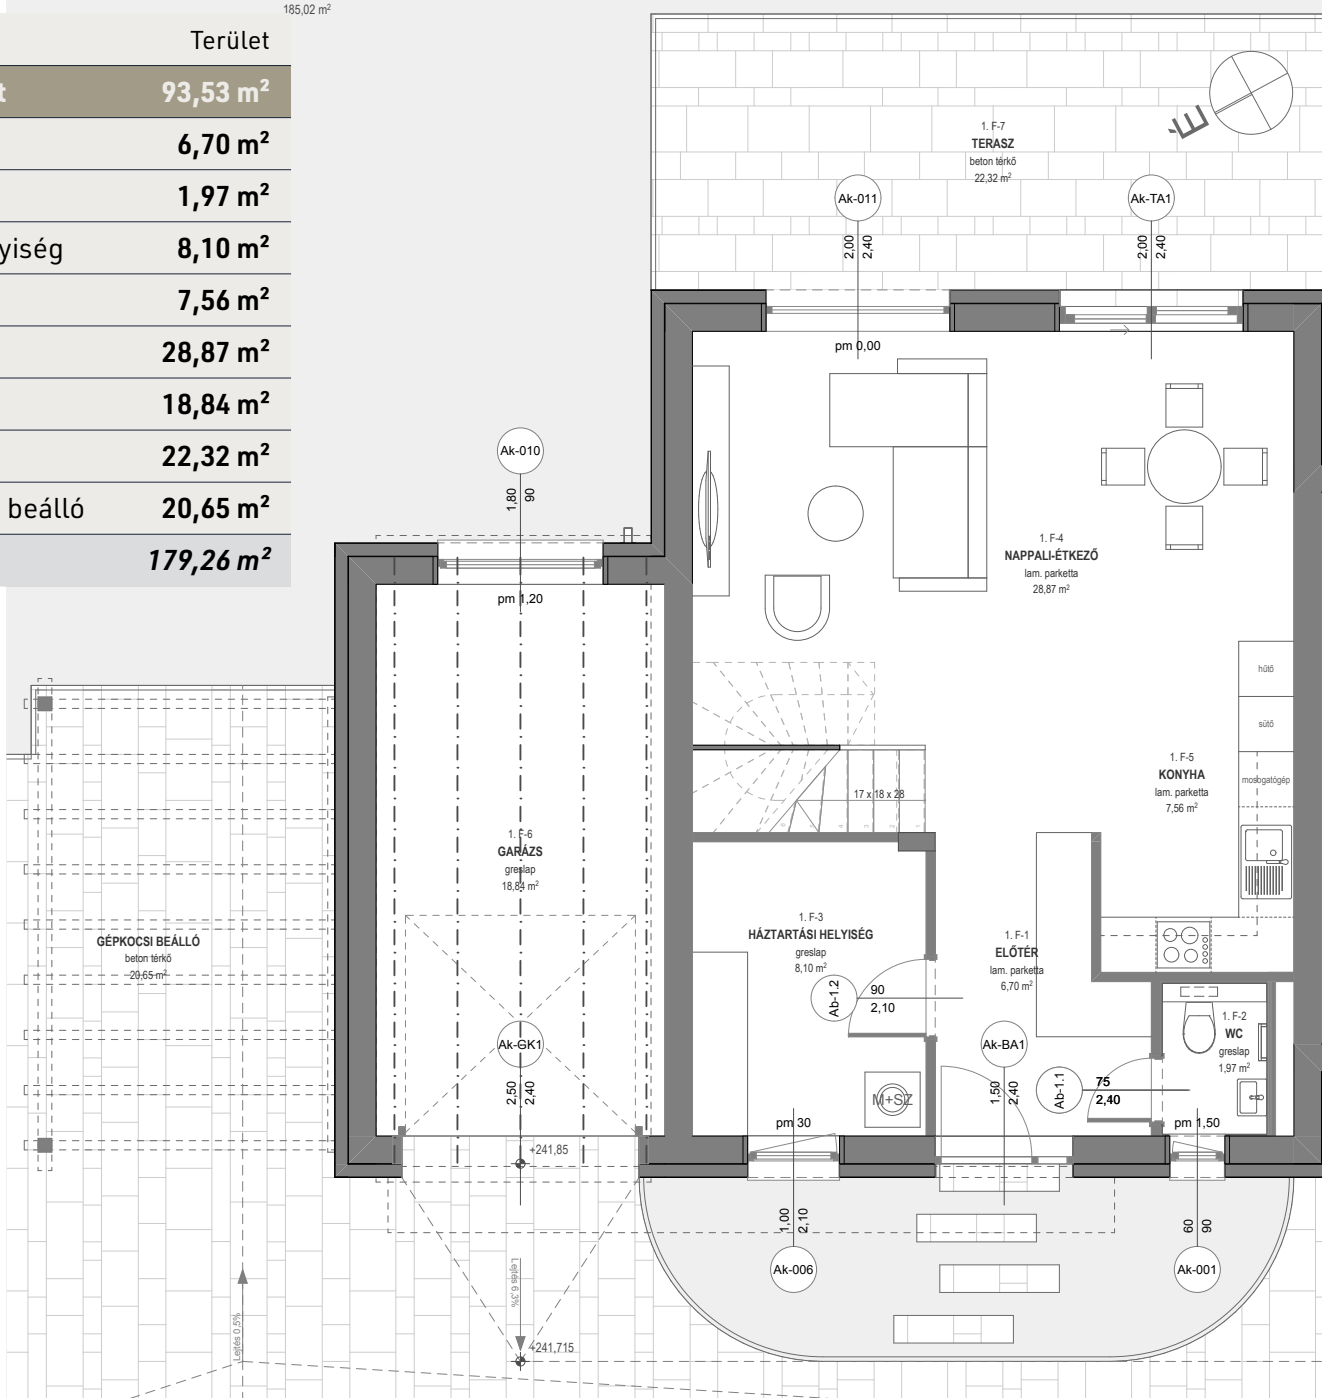

1-es lakás

ZICHY PARK
REAL ESTATE

148,19 m²

nappali + 4 szoba, 1 garázs + 1 beálló

Funkció	Terület
Földszint	93,53 m²
Előtér	6,70 m ²
WC	1,97 m ²
Házt. helyiség	8,10 m ²
Konyha	7,56 m ²
Nappali	28,87 m ²
Garázs	18,84 m ²
Terasz	22,32 m ²
Gépkocsi beálló	20,65 m ²
Kert	179,26 m²

nappali + 4 szoba, 1 garázs + 1 beálló

Funkció	Terület
Emelet	54,66 m²
Közlekedő	4,33 m ²
Lépcső	4,10 m ²
Háló	11,19 m ²
Gardrób	5,04 m ²
Fürdő	3,58 m ²
Fürdő	3,88 m ²
Szoba	11,27 m ²
Szoba	11,27 m ²
Összesen	148,19 m²