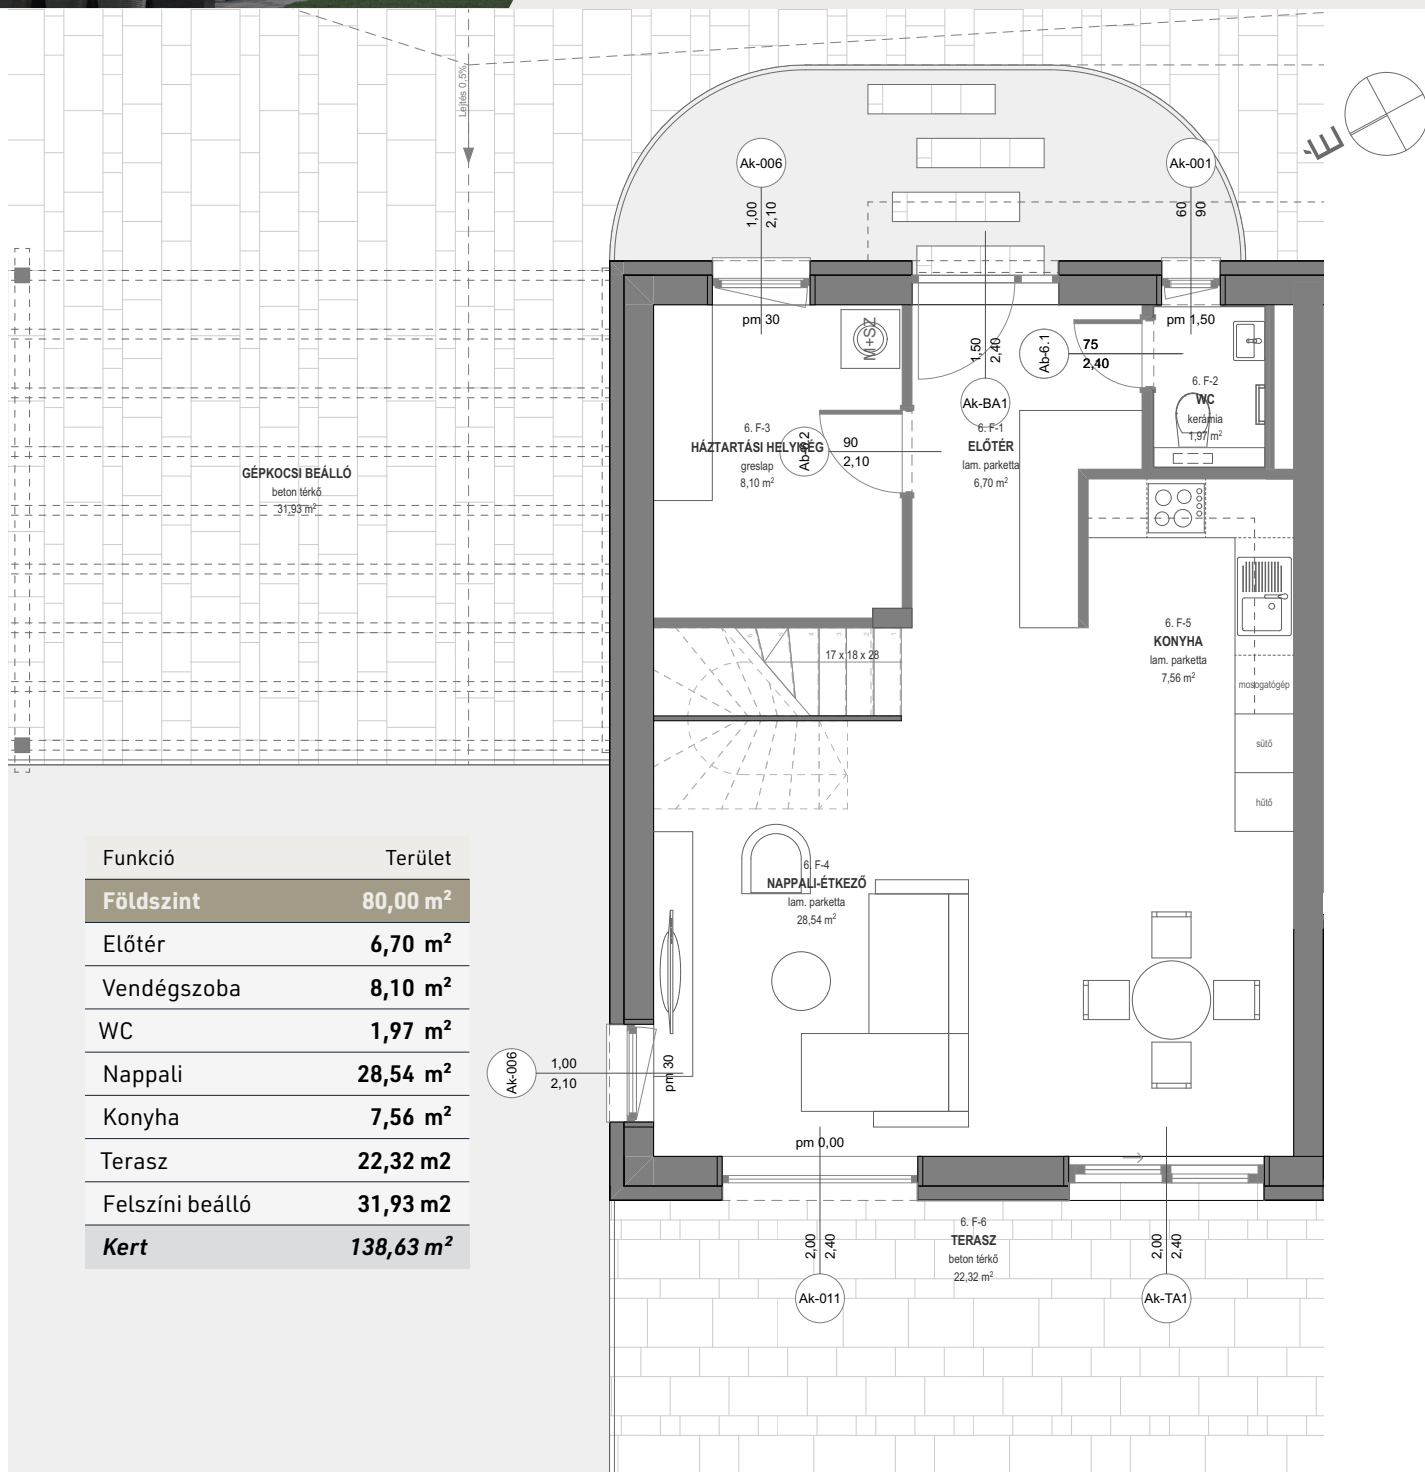

6-os lakás

épület

ZICHY PARK
REAL ESTATE

134,33 m²

nappali + 4 szoba, 2 beálló

6-os lakás

épület

ZICHY PARK
REAL ESTATE

134,33 m²

nappali + 4 szoba, 2 beálló