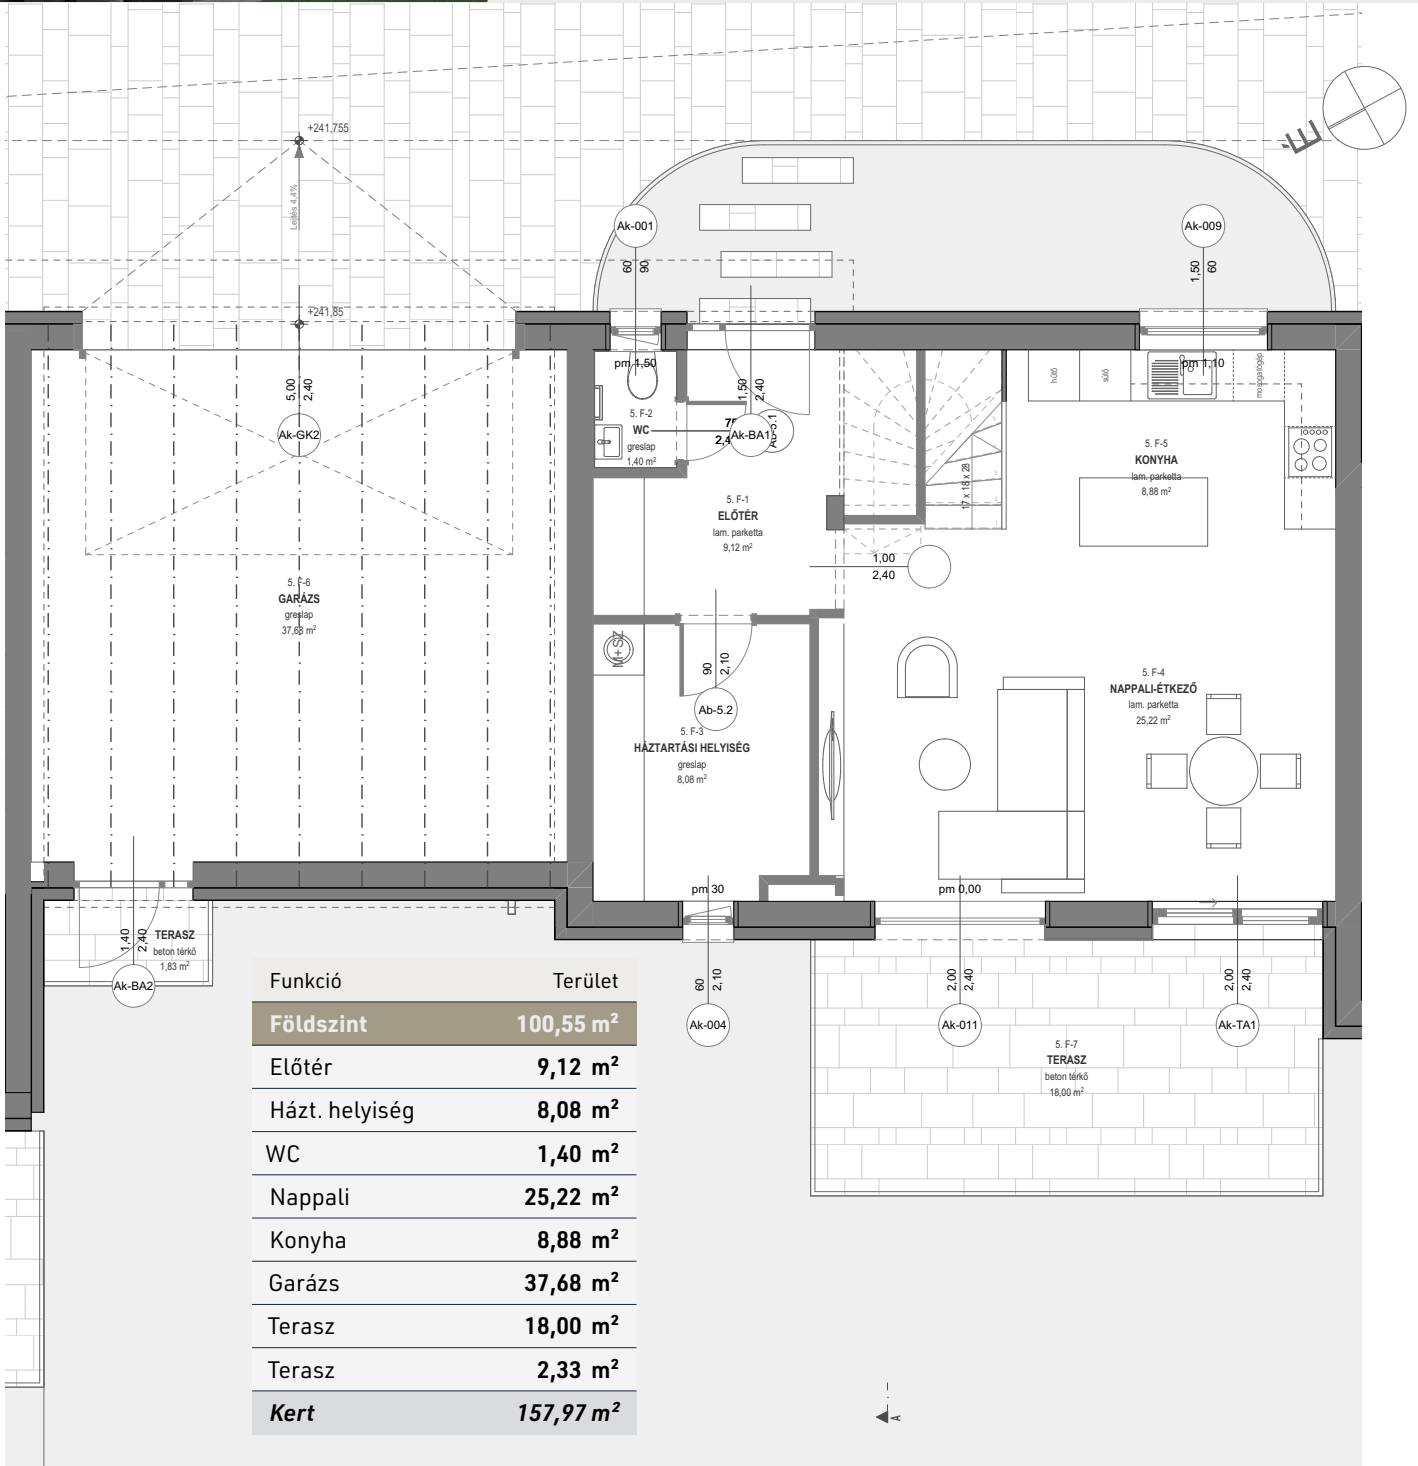

5-ös lakás

épület

ZICHY PARK
REAL ESTATE

154,27 m²

nappali + 4 szoba, dupla garázs

5-ös lakás

épület

ZICHY PARK
REAL ESTATE

154,27 m²

nappali + 4 szoba, dupla garázs

Funkció	Terület
Emelet	53,72 m²
Közlekedő	3,80 m ²
Lépcső	4,08 m ²
Háló	13,05 m ²
Fürdő	4,70 m ²
Fürdő	3,85 m ²
Szoba	12,12 m ²
Szoba	12,12 m ²
Összesen	154,27 m²