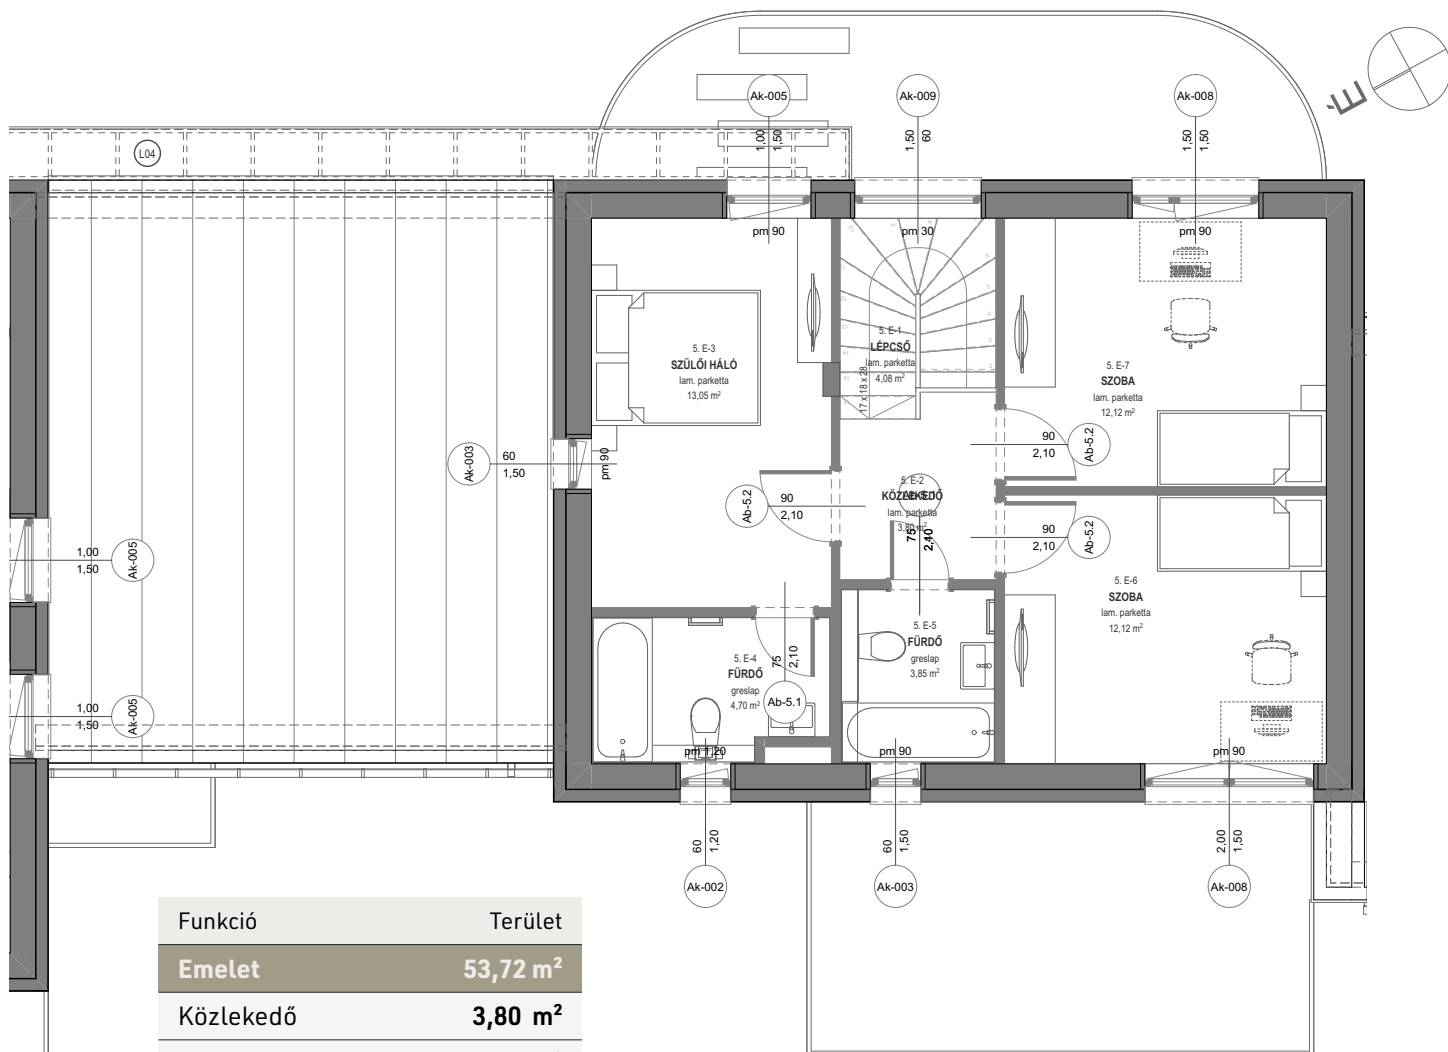

5-ös lakás

épület

ZICHY PARK
REAL ESTATE

154,27 m²

nappali + 4 szoba, dupla garázs

5-ös lakás

épület

ZICHY PARK
REAL ESTATE

154,27 m²

nappali + 4 szoba, dupla garázs

Funkció	Terület
Emelet	53,72 m²
Közlekedő	3,80 m ²
Lépcső	4,08 m ²
Háló	13,05 m ²
Fürdő	4,70 m ²
Fürdő	3,85 m ²
Szoba	12,12 m ²
Szoba	12,12 m ²
Összesen	154,27 m²