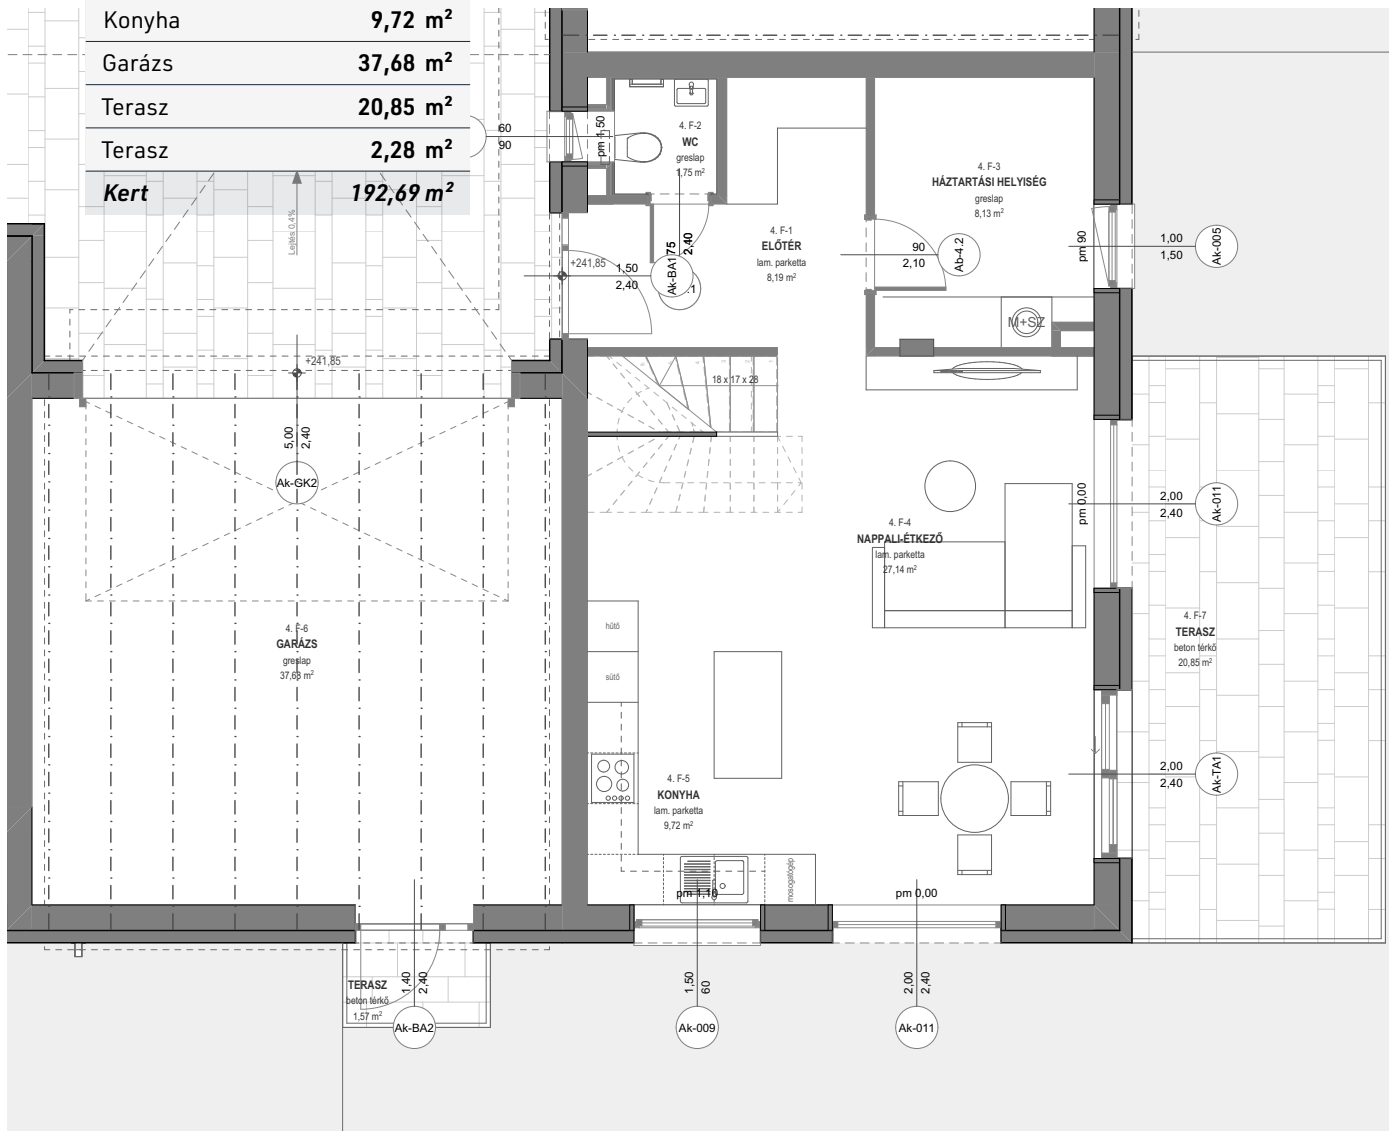

D
épület

4-es lakás

ZICHY PARK
REAL ESTATE

159,67 m²

nappali + 4 szoba, dupla garázs

Funkció	Terület
Földszint	104,18 m²
Előtér	8,19 m ²
Házt. helyiség	8,13 m ²
WC	1,75 m ²
Nappali	27,14 m ²
Konyha	9,72 m ²
Garázs	37,68 m ²
Terasz	20,85 m ²
Terasz	2,28 m ²
Kert	192,69 m²

4-es lakás

épület

ZICHY PARK
REAL ESTATE

159,67 m²

nappali + 4 szoba, dupla garázs

Funkció	Terület
Emelet	55,49 m²
Közlekedő	3,22 m ²
Lépcső	4,35 m ²
Háló	10,52 m ²
Gardrób	4,81 m ²
Fürdő	2,88 m ²
Fürdő	5,17 m ²
Szoba	12,71 m ²
Szoba	11,83 m ²
Összesen	159,67 m²