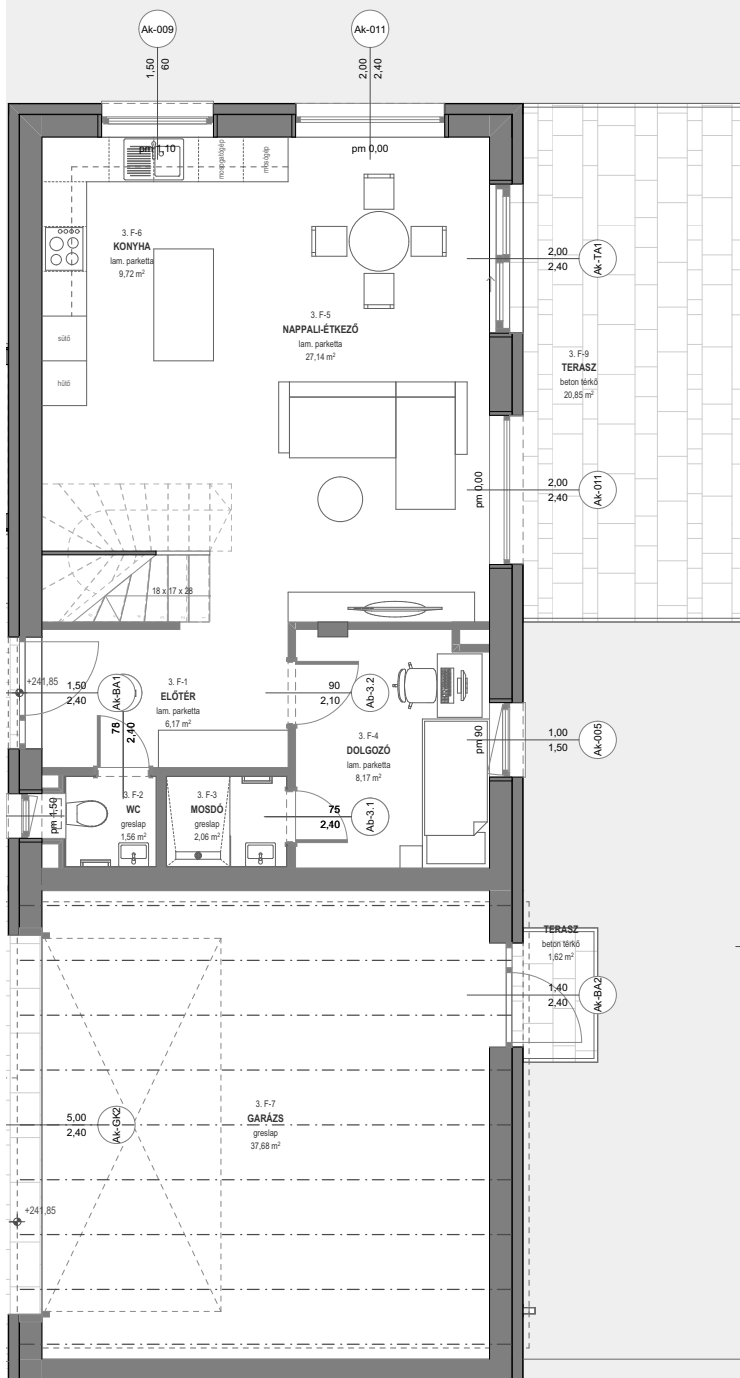

D
épület

3-as lakás

ZICHY PARK
REAL ESTATE

159,45 m²

nappali + 4 szoba, dupla garázs

| Funkció | Terület |
|------------------|-----------------------------|
| Földszint | 104,07 m² |
| Előtér | 6,17 m ² |
| Mosdó | 2,06 m ² |
| Dolgozó | 8,17 m ² |
| WC | 1,56 m ² |
| Konyha | 9,72 m ² |
| Nappali | 27,14 m ² |
| Garázs | 37,68 m ² |
| Terasz | 20,85 m ² |
| Terasz | 2,28 m ² |
| Kert | 176,87 m² |

D
épület**3-as lakás****ZICHY PARK**
REAL ESTATE**159,45 m²****nappali + 4 szoba, dupla garázs**

| Funkció | Terület |
|-----------------|-----------------------------|
| Emelet | 55,38 m² |
| Közlekedő | 3,22 m ² |
| Lépcső | 4,35 m ² |
| Háló | 11,83 m ² |
| Háló | 12,70 m ² |
| Fürdő | 5,08 m ² |
| Fürdő | 2,87 m ² |
| Szoba | 10,56 m ² |
| Gardrób | 4,77 m ² |
| Összesen | 159,45 m² |