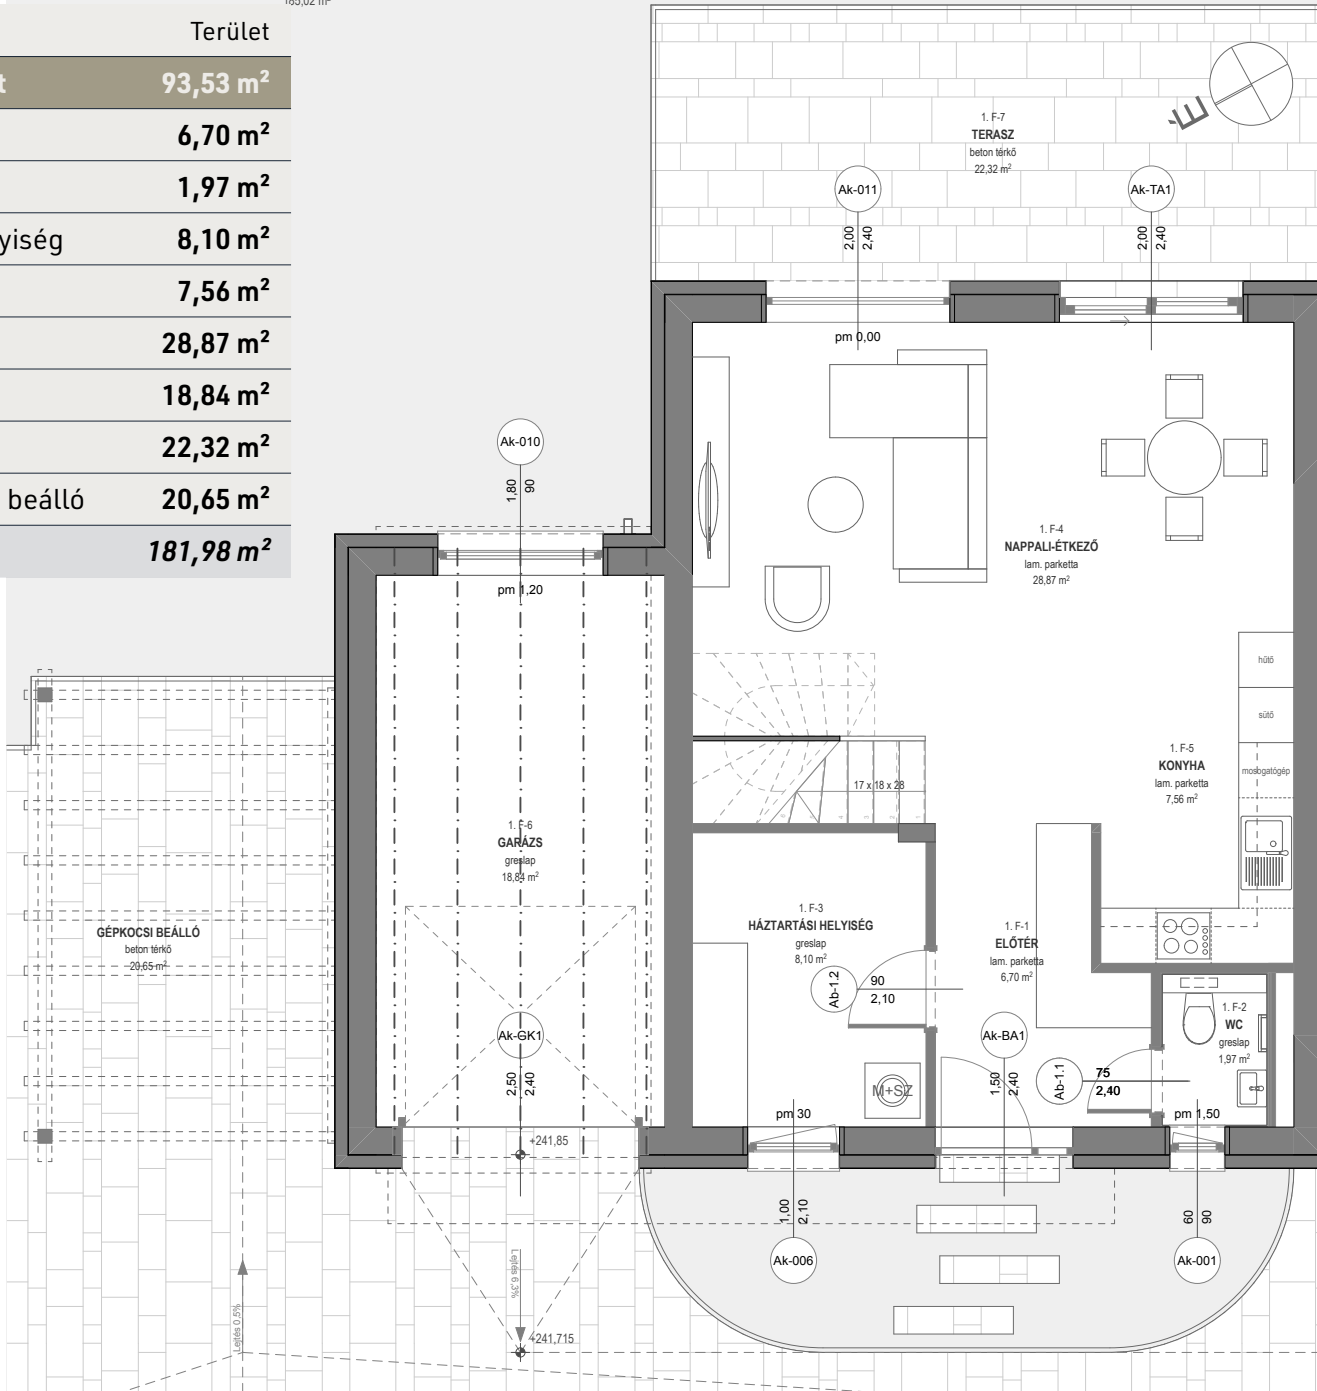

D
épület

1-es lakás

ZICHY PARK
REAL ESTATE

148,19 m²

nappali + 4 szoba, 1 garázs + 1 beálló

Funkció	Terület
Földszint	93,53 m²
Előtér	6,70 m ²
WC	1,97 m ²
Házt. helyiség	8,10 m ²
Konyha	7,56 m ²
Nappali	28,87 m ²
Garázs	18,84 m ²
Terasz	22,32 m ²
Gépkocsi beálló	20,65 m ²
Kert	181,98 m²

185,02 m²

D
épület

1-es lakás

ZICHY PARK
REAL ESTATE

148,19 m²

nappali + 4 szoba, 1 garázs + 1 beálló

Funkció	Terület
Emelet	54,66 m²
Közlekedő	4,33 m ²
Lépcső	4,10 m ²
Háló	11,19 m ²
Gardrób	5,04 m ²
Fürdő	3,58 m ²
Fürdő	3,88 m ²
Szoba	11,27 m ²
Szoba	11,27 m ²
Összesen	148,19 m²